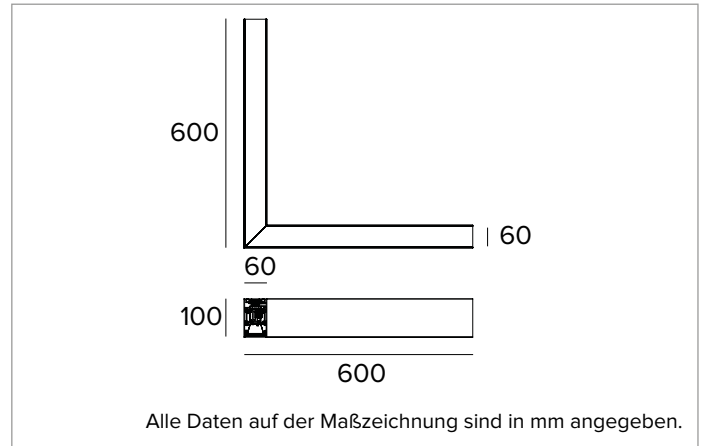

1T5980EL90 | LOGICO System - Decken/Pendelleuchte - Lichtbandmodul

Lineare LED-Leuchte für Deckenanbau- oder Pendelmontage

		3000K	H(m)	D(m)	Emax(lx)
		Ra90		106°	
Fixture Power	27W	1	2.66	746	
Source Flux	2876lm	2	5.33	186	
Fixture Flux	1959lm	3	7.99	83	
Efficacy	73lm/W	4	10.65	47	
TS1463	I _{max} =259cd/klm	I _{max}	746cd	5	13.32

Rg: 100,8

Ähnliche Farbtemperatur: 3000K

Lebensdauer (L80/B10): >50000h tq +25°C

BELEUCHUNGSTECHNISCHE MERKMALE

Mit direkter Lichtabstrahlung. Diffuses Licht mit opaler Abdeckung - Reflektor aus hochreflektierendem seidenmattem Aluminium und Abdeckung aus opalem Polycarbonat.